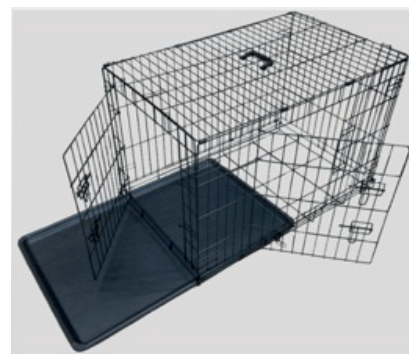

## ACCESSO A DUE PORTE

L'accesso attraverso la porta frontale e quella laterale permette un posizionamento versatile nella vostra casa o nell'auto.

## SPECIFICHE

Materiale: Ferro verniciato a polvere  
Colore: Nero

## CONTENUTO DELLA CONFEZIONE

1 x Gabbia pieghevole per cani  
1 x Vassoio

## INSTALLAZIONE

1. Disimballare e estrarre la gabbia intera.

2. Capovolgere la gabbia come mostrato.

3. Sollevare la gabbia.

4. Sollevare i lati sinistro e destro.

5. I ganci fissi rendono la gabbia più robusta